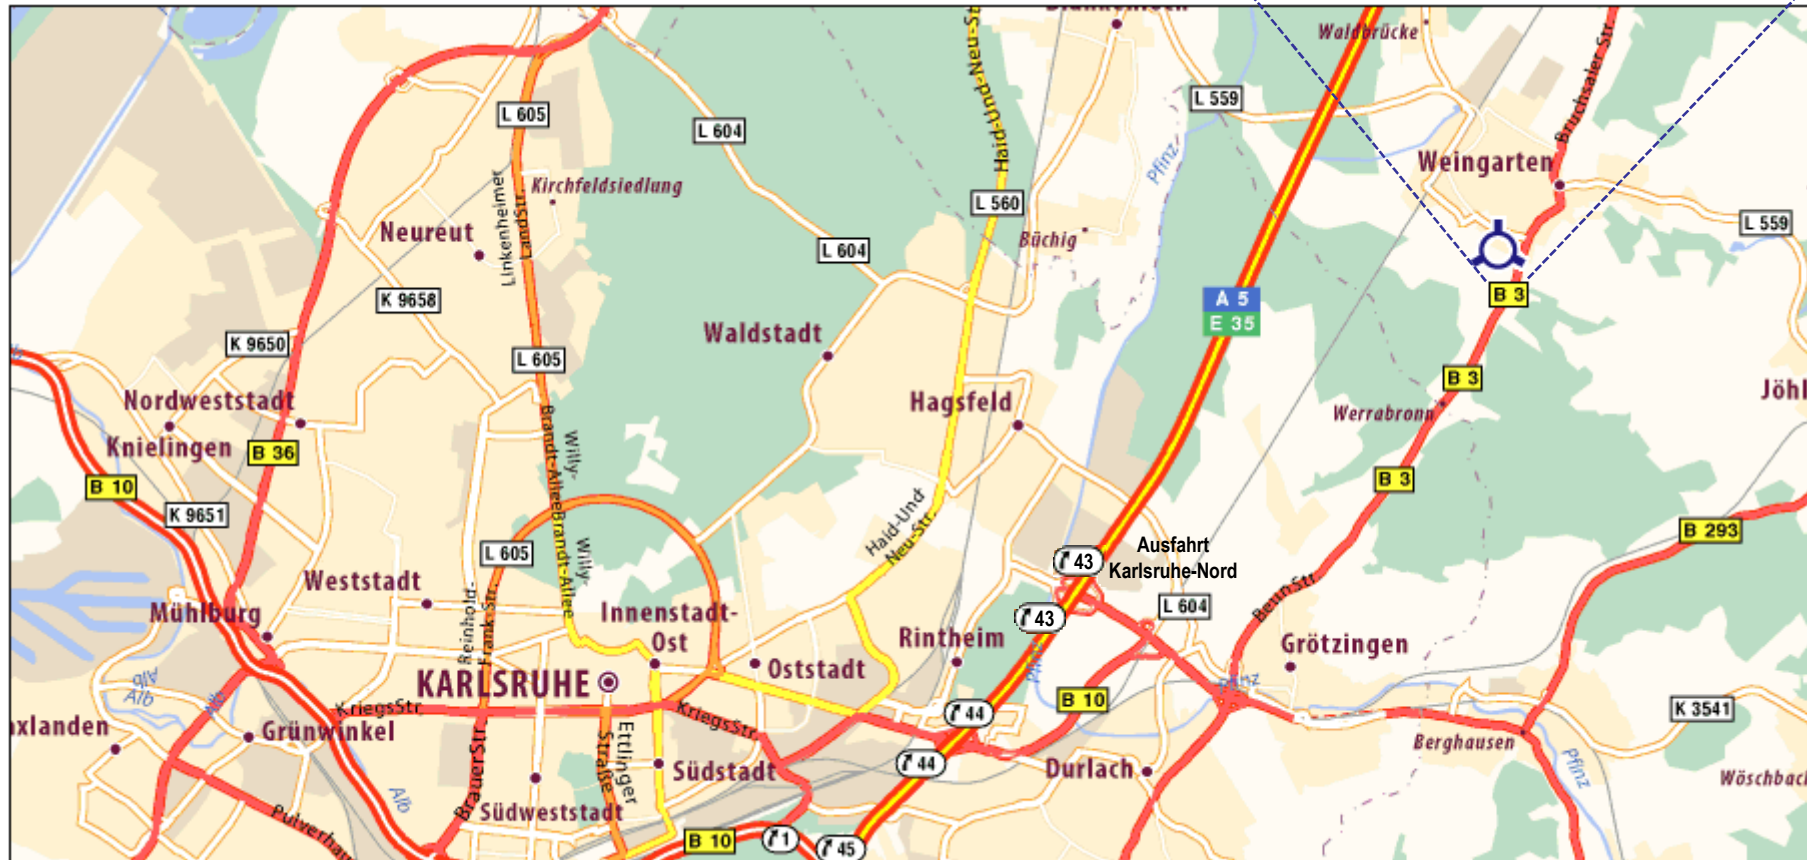

## Achtung: Neue Autobahnausfahrt Karlsruhe-Nord evtl. noch nicht im Navigationssystem

### Anfahrtsskizze / Wegbeschreibung

#### Hess GmbH

Königsberger Str. 2 · 76356 Weingarten  
Tel. 07244 7075-0 · Fax 07244 7075-50  
info@hessgmbh.com · www.hessgmbh.com

- Autobahn A5 bis Ausfahrt Karlsruhe-Nord
- auf B10 Richtung Bretten / Pfinztal
- auf B3 Richtung Bruchsal / Weingarten
- in Weingarten 1. Ampel links (Ringstraße)
- 2. links Königsberger Straße

**Fußweg vom Bahnhof Weingarten (Baden):**

Bahnhofstraße vom Bahnhof Richtung Ortsmitte, rechts in Ringstraße, dieser lange folgen bis rechts Königsberger Str.

500 m

[Legende anzeigen](#)